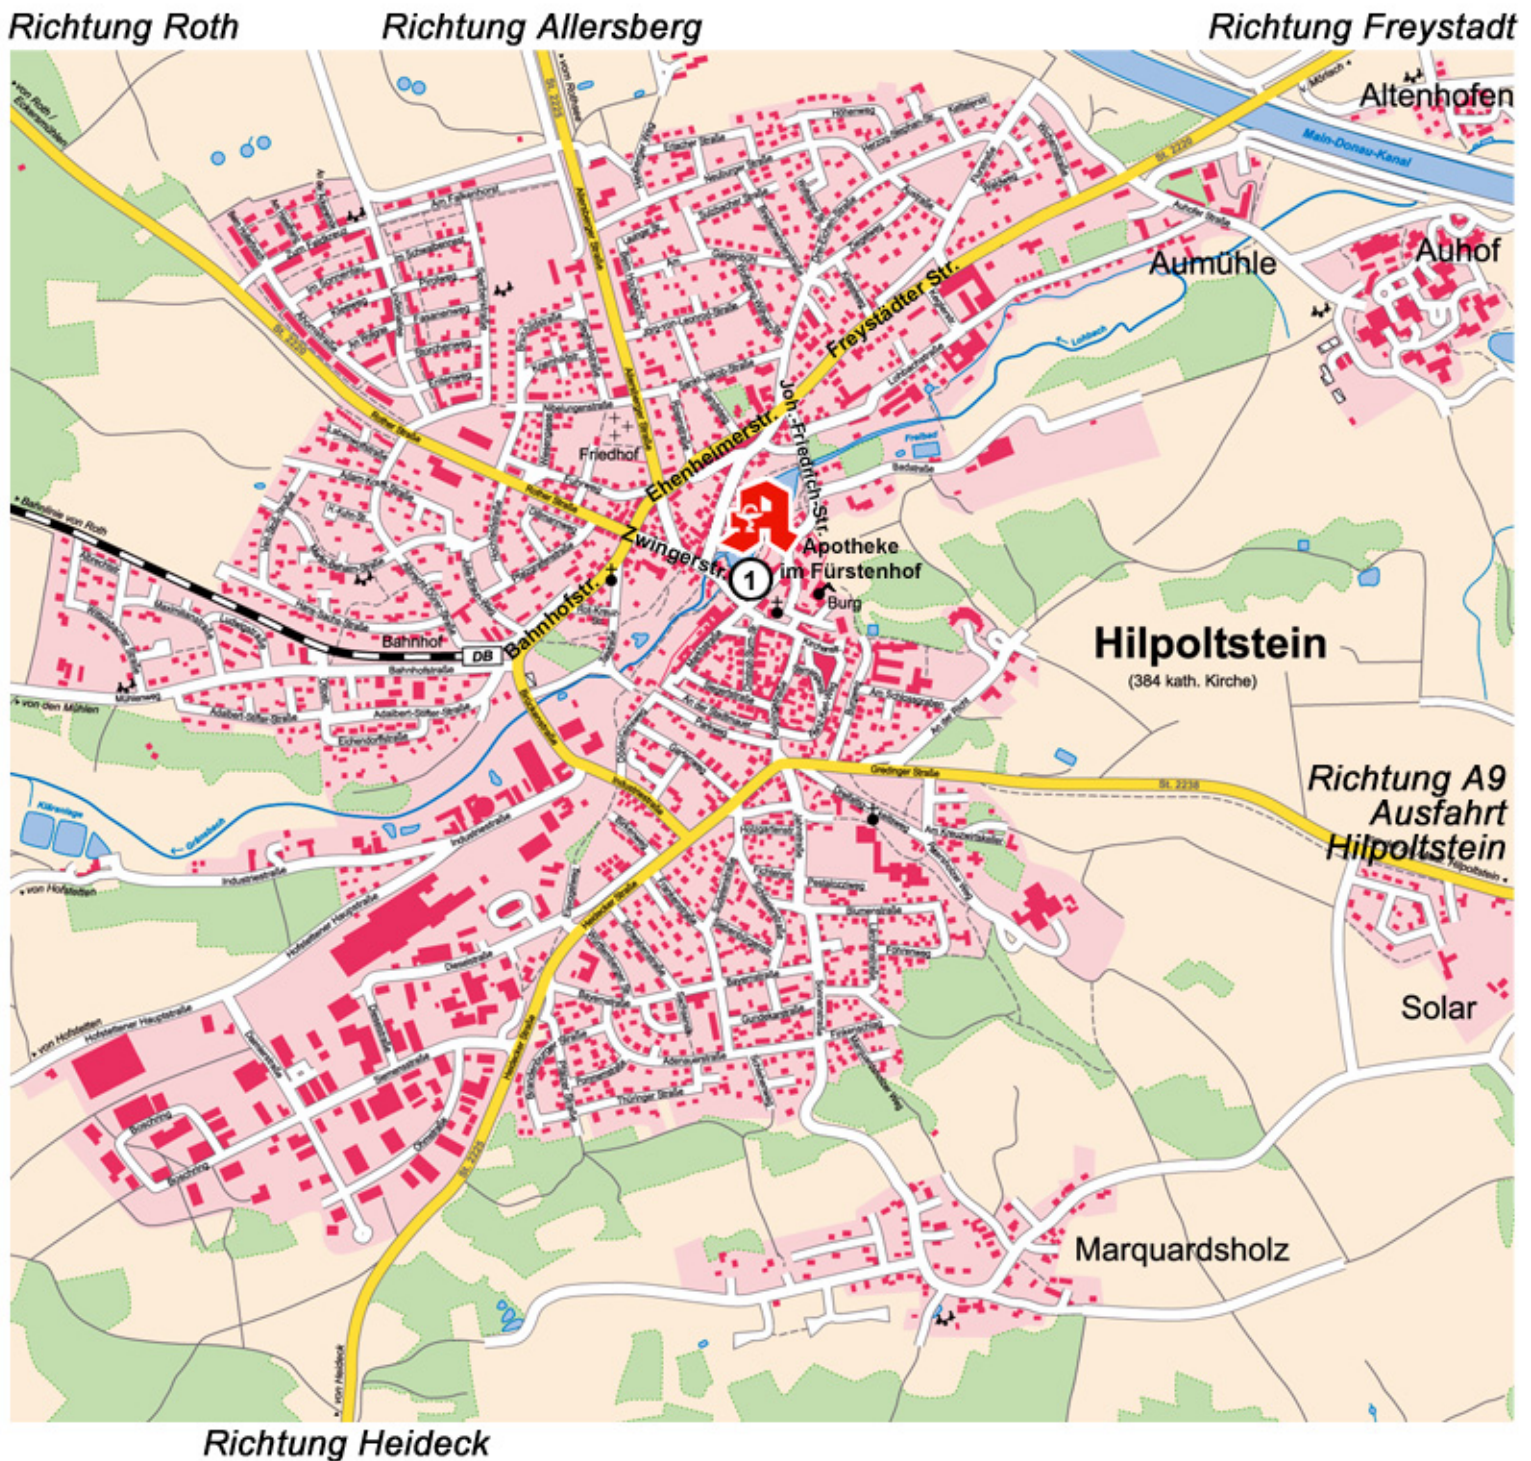

Und so finden Sie problemlos zu uns:

© Topographische Karte 1:25.000
Bayer. Landesvermessungsamt
Bearbeiter: C.Hirschhausen, M.Studiegel
Diese Karte ist urheberrechtlich geschützt.
Version 2.5 - publiziert durch Werbegrafik Schulz

**Apotheke
im Fürstenhof**
Johann-Friedrich-Str. 1
91161 Hilpoltstein
Telefon 0 91 74 / 39 77
Telefax 0 91 74 / 49 11 61